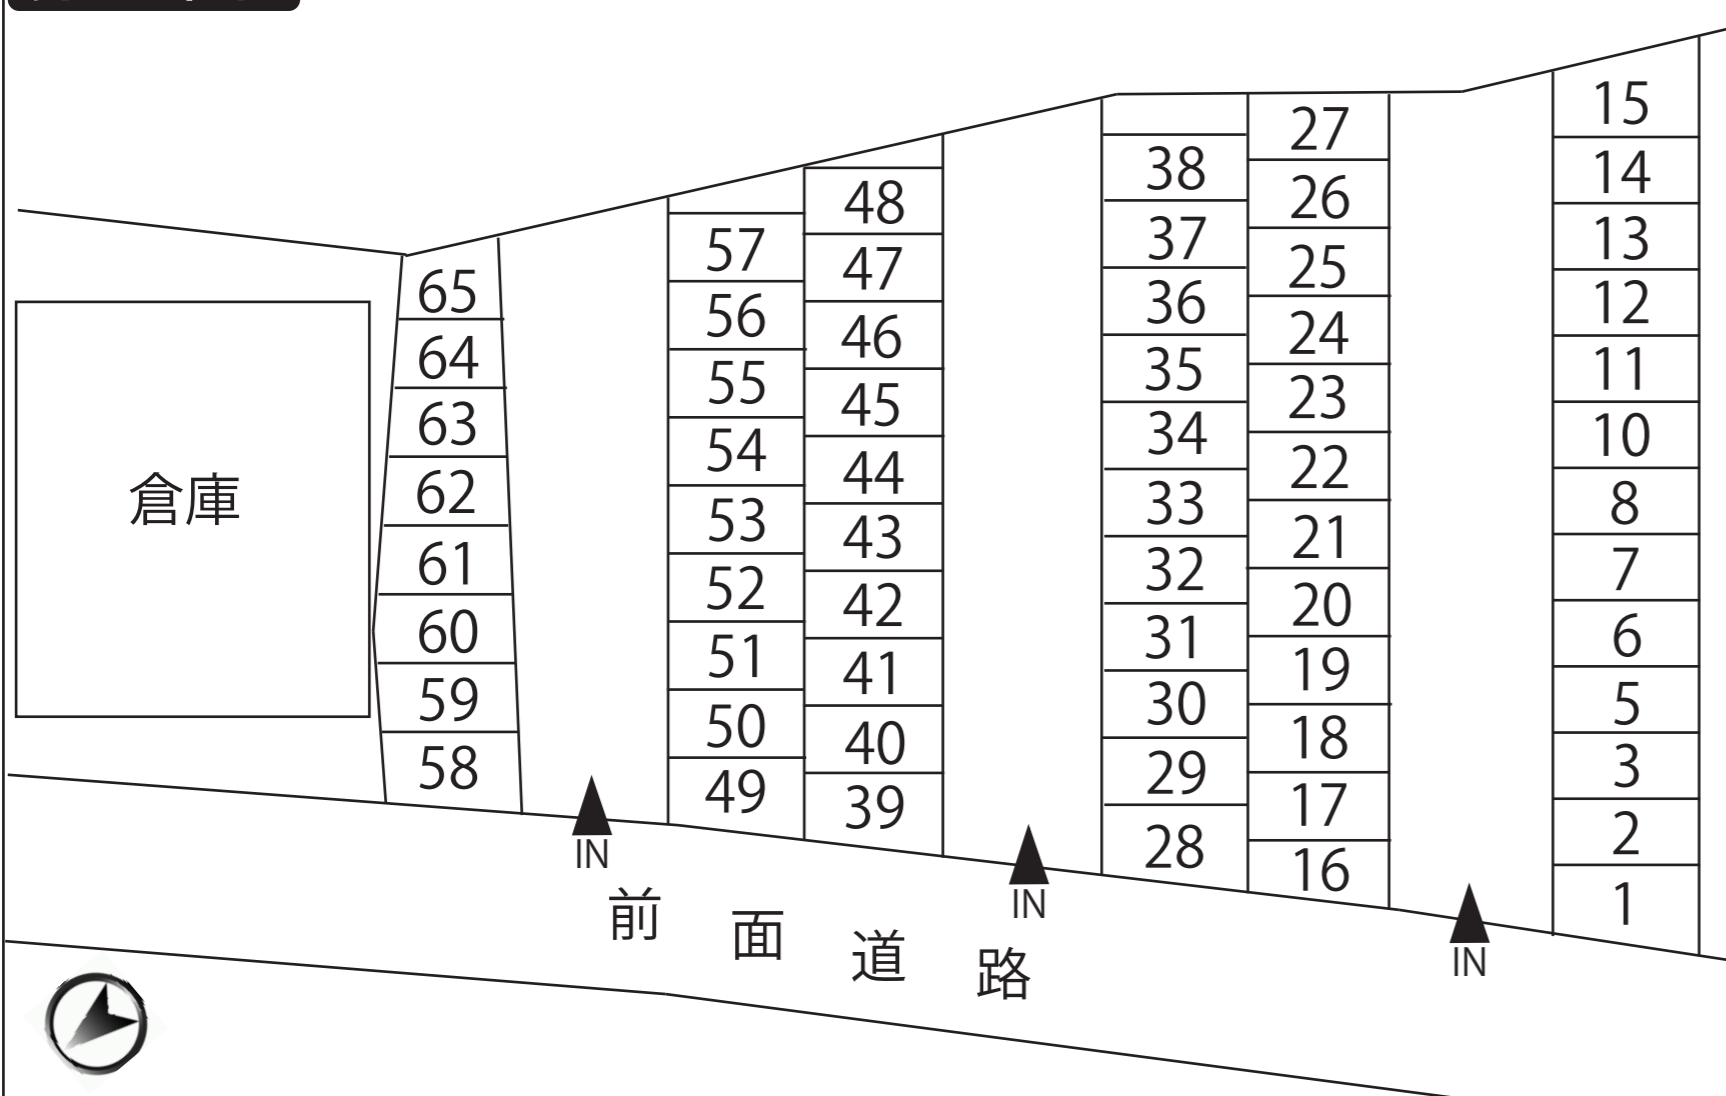

# 津志田町 月極駐車場

## 名称 鈴木農機駐車場

- 所在地／岩手県盛岡市津志田町一丁目114-19
- 駐車場／1台：月額4,300円（消費税含む）
- 敷金・礼金／なし
- 仲介手数料／1台：4,300円（消費税含む）
- 台数／全65台
- 交通／上碓（県交通）バス停まで徒歩5分
- 備考／アスファルト舗装・白線区画済み
- 車庫証明手数料／1枚2,200円（税込）

空  
き  
情  
報

合計 台

### 現地配置図