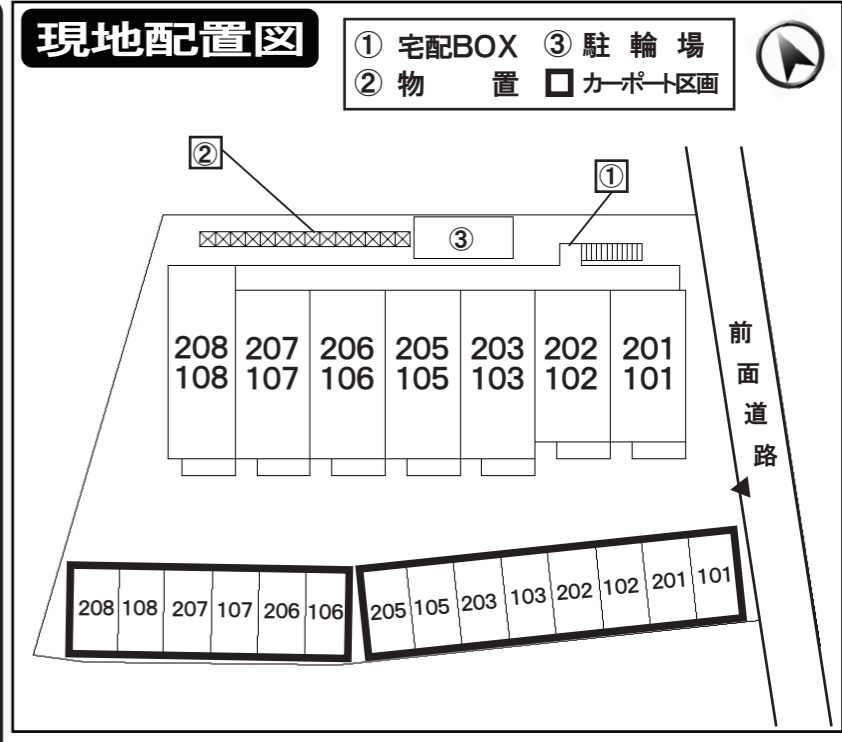

物件名 **ヒルズレジデンシャル**  
**Hills Residential S10**

- 所在地/岩手県盛岡市下太田下川原87番地1
- 間取り/Aタイプ(1K/2世帯/洋室12.8帖・K)  
Bタイプ(1K/8世帯/洋室13.2帖・K)  
Cタイプ(1K/4世帯/洋室10.5帖・K)
- 家賃/66,000円~71,000円(部屋単体での契約不可) ●共益費/なし
- 駐車場/カーポート区画1台5,500円(税込)
- 敷金・礼金/敷金1ヵ月・礼金1ヵ月
- ア外安心ライブ24/2年16,500円(税込)
- 火災保険料/16,000円(2年間)
- 仲介手数料/賃料1.1ヵ月(税込)
- 更新事務手数料/2年毎22,000円(税込)
- 保証会社/アーク賃貸保証又は日本セーフティー加入必須(連帯保証人ありプラン)  
アーク賃貸保証:初回保証料(賃料+330円(税込))×80%・更新料なし・決済サービス料330円(税込)  
日本セーフティー:初回保証料40%・更新料1年毎10,000円・引落手数料330円(税込)
- 設備/水洗シャワー3箇所ガス給湯寒冷地仕様エアコン・Wi-Fi対応光インターネット無料・人造大理石天板システムキッチン(●3口IHグリル付コンロ(内1口はラジエントヒーター))・1坪タイプ浴室(16inch防水デジタルTV付・ジェットバス・オーバーヘッドシャワー・人造大理石浴槽・LED水中照明付)・お風呂追焚機能付給湯器・浴室乾燥機能付換気扇・玄関カードキーシステム(キーレスエントリー)・カラーTVドアホン・シャワートイレ・天然大理石天板洗髪洗面台・バルコニー・ウォークインクローゼット・ペアガラスサッシ・24H換気システム・電動水栓栓・シューズBOX・玄関姿見鏡完備・火災警報器・居室レースカーテン・ALSOK防犯セキュリティ・ALSOK監視カメラ・BSアンテナ・物置・宅配BOX・駐輪場
- 構造等/軽量鉄骨造2階建・全戸南向き・平成30年9月築
- 専有面積/Aタイプ 46.58㎡ Bタイプ 45.27㎡ Cタイプ 40.5㎡

■ ■ 近隣情報 ■ ■

- スーパーマーケット ビッグハウス ▶ 900m
- コンビニエンスストア ファミリーマート ▶ 400m
- クリーニング ホワイト急便 ▶ 550m
- 孝仁病院 ▶ 1,300m
- 中央公園 ▶ 550m
- 岩手県交通 下川原バス停 ▶ 600m
- イオンモール盛岡南 ▶ 1,700m
- 盛岡駅 ▶ 1,700m

LIXIL 上位グレード設備完備!

キッチン「アレスタ」  
(人造大理石天板仕様・3口ビルトイングリル付コンロ)

※上記図は南側から見た配置図となります。