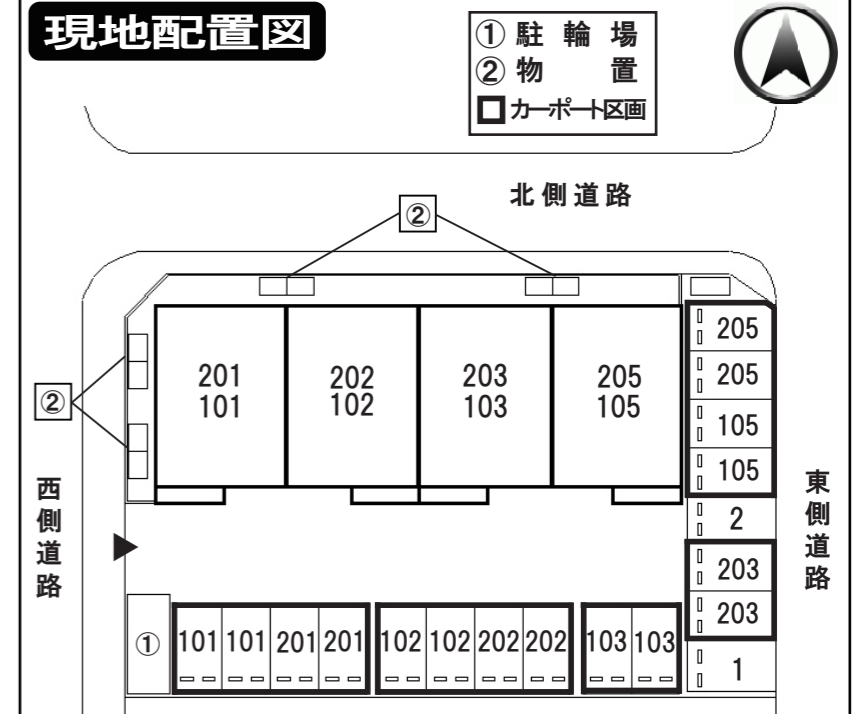

浴室天井付近より
全身を包み込むような
「オーバヘッドシャワー」

- ●保証会社/アーク賃貸保証又は日本セーフティー加入必須(緊急連絡先プラン)
- アーク賃貸保証: 初回保証料(賃料+330円(税込))×80%・更新料なし・決済サービス料330円(税込)
- 日本セーフティー: 初回保証料50%・更新料1年毎10,000円・引落手数料330円(税込)
- ●設備/水洗・シャワー・3箇所ガス給湯・寒冷地仕様エアコン(リビングに完備)・冷暖房エアコン(全洋室に完備)・Wi-Fi対応光インターネット無料・セラミック天板仕様システムキッチン(●3口IHグリル付コンロ(内1口はラジエントヒーター)・食器洗い乾燥機)・1坪タイプ浴室(16inch防水デジタルTV付・ジェットバス機能付・オーバヘッドシャワー・打たせ湯・人造大理石浴槽・LED水中照明付)・お風呂追焚機能付給湯器・浴室乾燥機能付換気扇・人造大理石天板仕様洗面化粧台・玄関カードキーシステム(キーレスエントリー)・カラーTVドアホン・シャワートイレ・バルコニー・ペアガラスサッシ・24h換気システム・電動水抜栓・シューズBOX・玄関姿見鏡完備・居室レースカーテン・火災警報器・ALSOK防犯セキュリティ・ALSOK監視カメラ・BSアンテナ・宅配BOX・各世帯専用屋外物置・駐輪場
- ●構造等/軽量鉄骨造2階建・全戸南向き・平成30年2月築
- ●専有面積/1F: 66.18㎡・2F: 78.58㎡

■ ■ 設備ピックアップ ■ ■

- Wi-Fi対応光インターネット無料
  (プロバイダ料含む)
- 全部位LED照明器具完備
  (各部屋・洗面室・廊下等を含む)
  ご用意いただく照明はございません
- 全世帯1.25坪風呂完備
  浴室ジェットバス機能
- セラミック天板仕様システムキッチン
  (3口IHグリル付コンロ・食器洗い乾燥機)
- オーバヘッドシャワー・打たせ湯
  浴室16inchTV・浴室LED水中照明
- 人造大理石天板仕様洗面台
  (ワイドカウンター仕様)
- 寒冷地仕様 200V エアコン完備
  (外気温-15°でも高能力キープ暖房)
  エアコン1台で冷暖房まるごとカバー
- 玄関フロア・ホール・洗面所部分
  大理石調タイル仕様
- カーポート各世帯2台分完備
  (冬の雪下ろしが軽減できます)
- 居室レースカーテン完備
  (居室全窓に設置・サンゲツ製)

■ ■ 地域情報 ■ ■

- スーパーマーケット
  ジョイス西バイパス店 ▶ 620m
- コンビニエンスストア
  ファミリーマート盛岡向中野店 ▶ 430m
- ドラッグストア
  サンドラッグ盛南店 ▶ 620m
- スコレ幼稚園 ▶ 240m
- 盛岡南地区公園 ▶ 290m
- 盛岡市立向中野小学校 ▶ 230m
- JR仙北町駅 ▶ 1,300m
- 岩手県交通
  盛岡スコレ高校前バス停 ▶ 260m

LIXIL
上位グレード設備完備!

キッチン「リシェルSI」
(セラミック天板仕様・3口ビルトイングリル付コンロ)

バス「スパージュ」
(ジェットバス・アクアフィール・16inchTV・浴槽内照明)

洗面台「ルミシス」
(人造大理石天板仕様)

■玄関エントリーシステム■
カードやスマホが鍵の代わりになり、暗証番号入力でも開錠が可能!
edLOCK plus
※登録したFeriCa対応ICカード(Suica・PASMO等)、おサイフケータイ対応スマートフォン等が鍵の代わりとなり、近づけるだけで自動で開錠します。また、タッチパネルになっており、設定した暗証番号を入力することでも、開錠が可能になります。