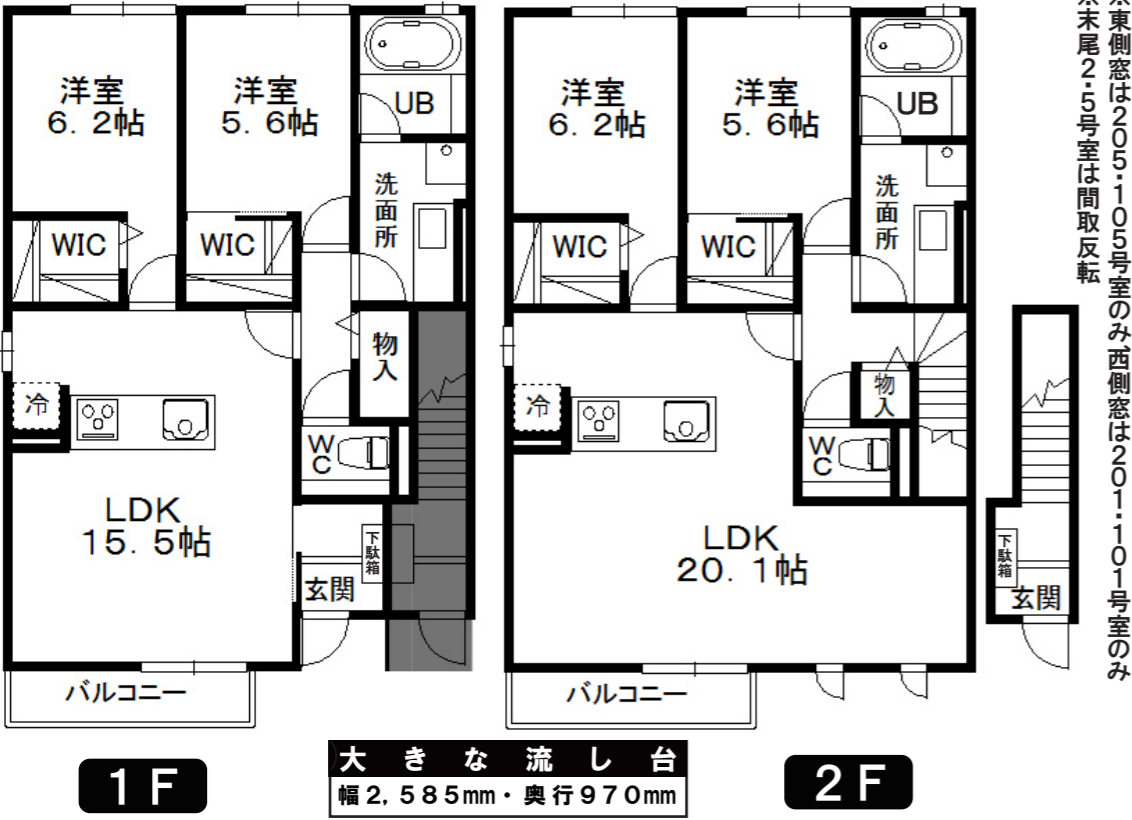

浴室天井付近より
全身を包み込むような
「オーバヘッドシャワー」

- 保証会社/アーク賃貸保証又は日本セーフティー加入必須(緊急連絡先プラン)
- アーク賃貸保証: 初回保証料(賃料+330円(税込))×80%・更新料なし・決済サービス料330円(税込)
- 日本セーフティー: 初回保証料50%・更新料1年毎10,000円・引落手数料330円(税込)
- 設備/水洗・シャワー・3箇所ガス給湯・寒冷地仕様エアコン(リビングに完備)・冷暖房エアコン(全洋室に完備)・Wi-Fi対応光インターネット無料・セラミック天板仕様システムキッチン(●3口IHグリル付コンロ(内1口はラジエントヒーター)・食器洗い乾燥機)・1坪タイプ浴室(16inch防水デジタルTV付・ジェットバス機能付・オーバヘッドシャワー・打たせ湯・人造大理石浴槽・LED水中照明付)・お風呂追焚機能付給湯器・浴室乾燥機能付換気扇・人造大理石天板仕様洗面化粧台・玄関カードキーシステム(キーレスエントリー)・カラーTVドアホン・シャワートイレ・バルコニー・ペアガラスサッシ・24h換気システム・電動水抜栓・シューズBOX・玄関姿見鏡完備・居室レースカーテン・火災警報器・ALSOK防犯セキュリティ・ALSOK監視カメラ・BSアンテナ・宅配BOX・各世帯専用屋外物置・駐輪場
- 構造等/軽量鉄骨造2階建・全戸南向き・平成30年2月築
- 専有面積/1F: 66.18㎡・2F: 78.58㎡

■ ■ 設備ピックアップ ■ ■

- Wi-Fi対応光インターネット無料
(プロバイダ料含む)
- 全部位LED照明器具完備
(各部屋・洗面室・廊下等を含む)
ご用意いただく照明はございません
- 全世帯1.25坪風呂完備
浴室ジェットバス機能
- セラミック天板仕様システムキッチン
(3口IHグリル付コンロ・食器洗い乾燥機)
- オーバヘッドシャワー・打たせ湯
浴室16inchTV・浴室LED水中照明
- 人造大理石天板仕様洗面台
(ワイドカウンター仕様)
- 寒冷地仕様 200V エアコン完備
(外気温-15°でも高能力キープ暖房)
エアコン1台で冷暖房まるごとカバー
- 玄関フロア・ホール・洗面所部分
大理石調タイル仕様
- カーポート各世帯2台分完備
(冬の雪下ろしが軽減できます)
- 居室レースカーテン完備
(居室全窓に設置・サンゲツ製)

世帯配置図 ▶

2F	201 2LDK 136,000円	202 2LDK 135,000円	203 2LDK 135,000円	205 2LDK 136,000円
1F	101 2LDK 116,000円	102 2LDK 115,000円	103 2LDK 115,000円	105 2LDK 116,000円

空室情報 ▶

2F	201	202	203	205
1F	101	102	103	105