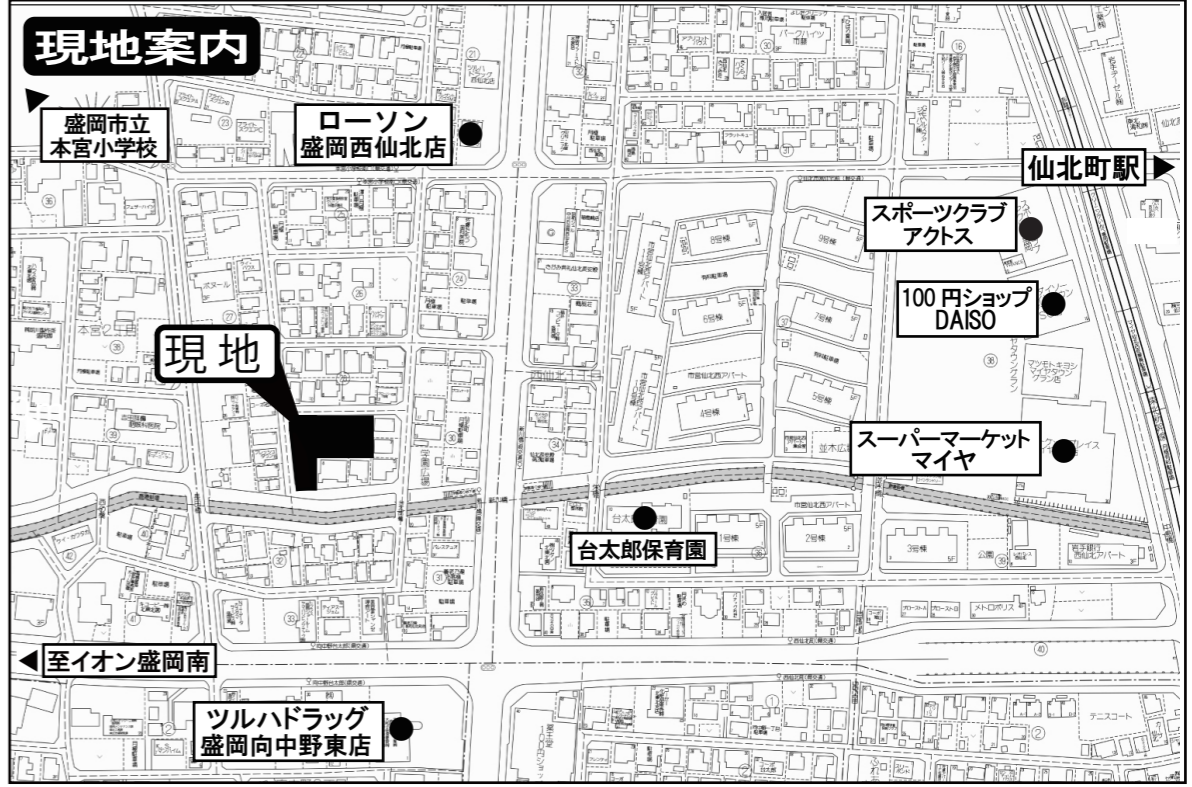

※北側窓は205・105号室のみ
※南側窓は201・101号室のみ