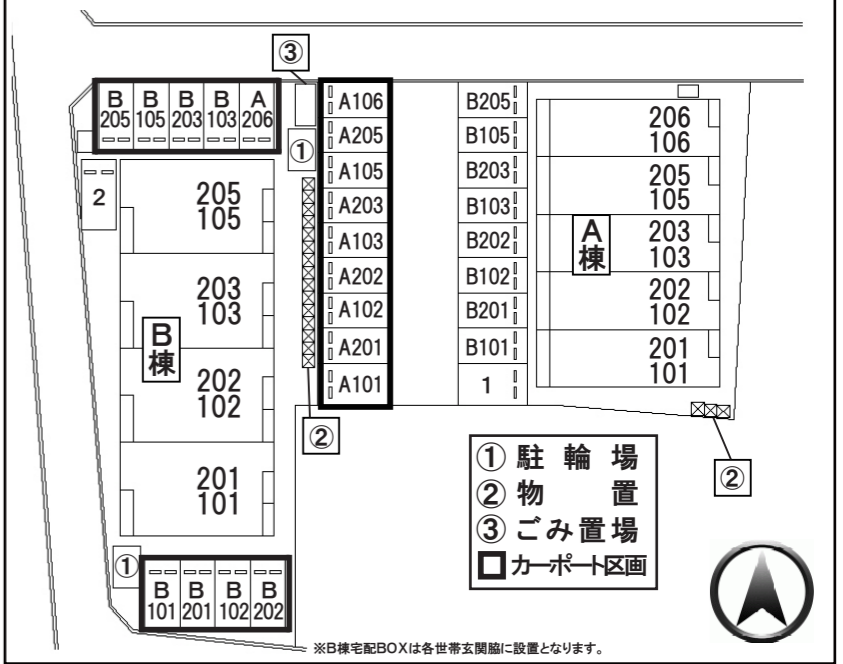

物件名 **ヒルズレジデンシャル Hills Residential® B**

- 所在地/岩手県盛岡市本宮1丁目29-15
- 間取り/1LDKタイプ(洋室7.5帖・LDK16.3帖)
2LDKタイプ(洋室7帖・洋室7.1帖・LDK16.3帖)
- 家賃/95,000円~126,000円(部屋単体での契約不可) ●共益費/なし
- 駐車場/2台8,800円(税込・カーポート・青空各1台)
3台目駐車場5,500円(税込・2台分のみ)
- 敷金・礼金/敷金1ヵ月・礼金1ヵ月
- ア外安心ライフ24/2年16,500円(税込)
- 火災保険料/16,000円(2年間)
- 仲介手数料/賃料1.1ヵ月(税込)
- 更新事務手数料/2年毎22,000円(税込)
- 保証会社/アーク賃貸保証又は日本セーフティー加入必須(緊急連絡先プラン)
アーク賃貸保証:初回保証料(賃料+330円(税込))×80%・更新料なし・決済サービス料330円(税込)
日本セーフティー:初回保証料50%・更新料1年毎10,000円・引落手数料330円(税込)
- 設備/水洗・シャワー・3箇所ガス給湯・寒冷地仕様エアコン(リビングに完備)・冷暖房エアコン(全洋室に完備・2LDKは2台)・光インターネット無料・セラミック天板仕様システムキッチン(●3口IHグリル付コンロ(内1口はラジエントヒーター)・食器洗い乾燥機)・1.25坪タイプ浴室(12inch防水デジタルTV付・ジェットバス機能付・オーバヘッドシャワー・打たせ湯・人造大理石浴槽・LED水中照明付)・お風呂追焚機能付給湯器・浴室乾燥機能付換気扇・人造大理石天板仕様洗面化粧台・玄関カードキーシステム(キーレスエントリー)・カラーTV・エアコン・シャワートイレ・シャンプードレッサー・バルコニー・ペアガラスサッシ・24h換気システム・電動水栓・シューズBOX・玄関姿見鏡完備・居室レースカーテン・火災警報器・ALSOK防犯セキュリティ・ALSOK監視カメラ・BSアンテナ・各世帯専用宅配BOX(大・小2区画)・各世帯専用屋外物置・駐輪場・敷地内ゴミ置場
- 構造等/2×4造2階建・全戸西向き・平成29年3月築
- 専有面積/1LDKタイプ:62.8㎡・2LDKタイプ:87.08㎡

浴室天井付近より
全身を包み込むような
「オーバヘッドシャワー」

■ ■ 設備ピックアップ ■ ■

- 光インターネット無料
(プロバイダ料含む)
- 全部位LED照明器具完備
(各部屋・洗面室・廊下等を含む)
ご用意いただく照明はございません
- 全世帯1.25坪風呂完備
浴室ジェットバス機能
- セラミック天板仕様システムキッチン
(3口IHグリル付コンロ・食器洗い乾燥機)
- オーバヘッドシャワー・打たせ湯
浴室12inchTV・浴室LED水中照明
- 人造大理石天板仕様洗面台
(ワイドカウンター仕様)
- 寒冷地仕様200Vエアコン完備
(外気温-15°でも高能力キープ暖房)
エアコン1台で冷暖房まるごとカバー
- 玄関フロア・ホール・洗面所部分
大理石調タイル仕様
- 各世帯専用宅配BOX
(ゴルフバッグも入る大型サイズ)
- 居室レースカーテン完備
(居室全窓に設置・サンゲツ製)

■ ■ 地域情報 ■ ■

- スーパーマーケット
マイヤ仙北店 ▶ 480m
- コンビニエンスストア
ローソン盛岡西仙北店 ▶ 190m
- ドラッグストア
ツルハドラッグ盛岡向中野東店 ▶ 300m
- 台太郎保育園 ▶ 290m
- 盛南公園 ▶ 240m
- 盛岡市立本宮小学校 ▶ 350m
- JR仙北町駅 ▶ 550m
- 岩手県交通
本宮小学校南口バス停 ▶ 190m

現地配置図

LIXIL
上位グレード設備完備!
キッチン「リシェルSI」
(セラミック天板仕様・3口ビルトイングリル付コンロ)
バス「ソレオ」
(ジェットバス・アクアタワー・12inchTV・浴槽内照明)
洗面台「ルミス」
(人造大理石天板仕様)