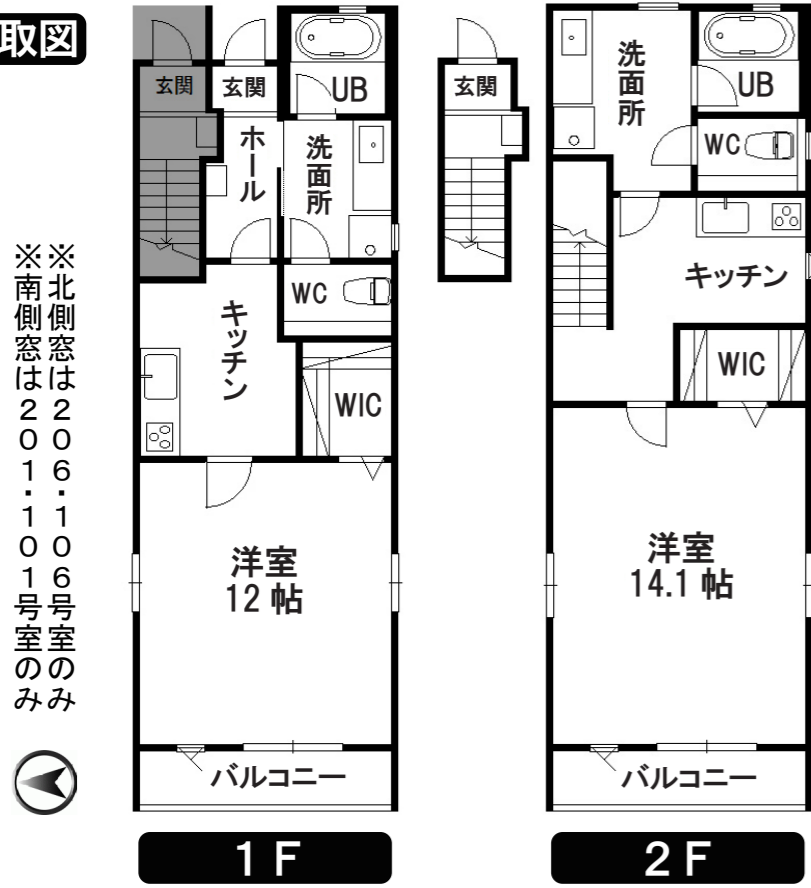

カーポート・ジェットバス・オーバーヘッドシャワー・ALSOK室内警備 & カメラ付・光インターネット無料

物件名 **ヒルズレジデンシャル Hills Residential<sup>®</sup> A**

- 所在地/岩手県盛岡市本宮1丁目29-17
- 間取り/1F(洋室12帖・K) 2F(洋室14.1帖・K)
- 家賃/67,000円~73,000円(部屋単体での契約不可) ●共益費/なし
- 駐車場/カーポート区画1台5,500円(税込)  
2台目駐車場1台5,500円(税込・2台分のみ)
- 敷金・礼金/敷金1ヵ月・礼金1ヵ月
- 火災保険料/16,000円(2年間)
- アケ安心ライフ24/2年16,500円(税込)
- 仲介手数料/賃料1.1ヵ月(税込)
- 更新事務手数料/2年毎22,000円(税込)

浴室天井付近より  
全身を包み込むような  
「オーバーヘッドシャワー」

- 保証会社/アーク賃貸保証又は日本セーフティー加入必須(緊急連絡先プラン)  
アーク賃貸保証:初回保証料(賃料+330円(税込))×80%・更新料なし・決済サービス料330円(税込)  
日本セーフティー:初回保証料50%・更新料1年毎10,000円・引落手数料330円(税込)
- 設備/水洗・シャワー・3箇所ガス給湯・寒冷地仕様エアコン・インターネット無料・セラミック  
天板システムキッチン(●3口IHグリル付コンロ(内1口はラジエントヒーター))・1坪タイプ浴室(12  
inch 防水デジタルTV付・ジェットバス・オーバーヘッドシャワー・打たせ湯・人造大理石浴槽・  
LED水中照明付)・お風呂追焚機能付給湯器・浴室乾燥機能付換気扇・玄関カードキーシステム  
(キーレスエントリー)・カラーTVドアホン・シャワートイレ・人造大理石天板洗面台・シャンプードレ  
ッサー・バルコニー・ウォークインクローゼット・ペアガラスサッシ・24h換気システム・電動水抜栓・シュー  
ズBOX・玄関姿見鏡完備・居室レースカーテン・火災警報器・ALSOK防犯セキュリティ・ALSO  
K監視カメラ・BSアンテナ・各世帯専用屋外物置・宅配BOX・駐輪場・敷地内ゴミ置場
- 構造等/2×4造2階建・全戸西向き・平成29年3月築
- 専有面積/1F 44.46㎡ 2F 57.89㎡

間取図

設備ピックアップ

- 光インターネット無料(プロバイダ料含む)
- 全部位LED照明器具完備(各部屋・洗面室・廊下等を含む)ご用意いただく照明はございません
- 全世帯1坪風呂完備浴室ジェットバス機能
- セラミック天板仕様システムキッチン(3口IHグリル付コンロ)
- オーバーヘッドシャワー・打たせ湯浴室12inchTV・浴室LED水中照明
- 人造大理石天板仕様洗面台(ワイドカウンター仕様)
- 寒冷地仕様200Vエアコン完備(外気温-15°でも高能力キープ暖房)エアコン1台で冷暖房まるごとカバー
- 玄関フロア・ホール・洗面所部分大理石調タイル仕様
- 居室レースカーテン完備(居室全窓に設置・サンゲツ製)
- 玄関カードキーシステム(カードキーをかざすと施開錠できます)

世帯配置図 ▶

2F	206 1K 73,000円	205 1K 72,000円	203 1K 72,000円	202 1K 72,000円	201 1K 73,000円
1F	106 1K 68,000円	105 1K 67,000円	103 1K 67,000円	102 1K 67,000円	101 1K 68,000円

空室情報 ▶

2F	206	205	203	202	201
1F	106	105	103	102	101