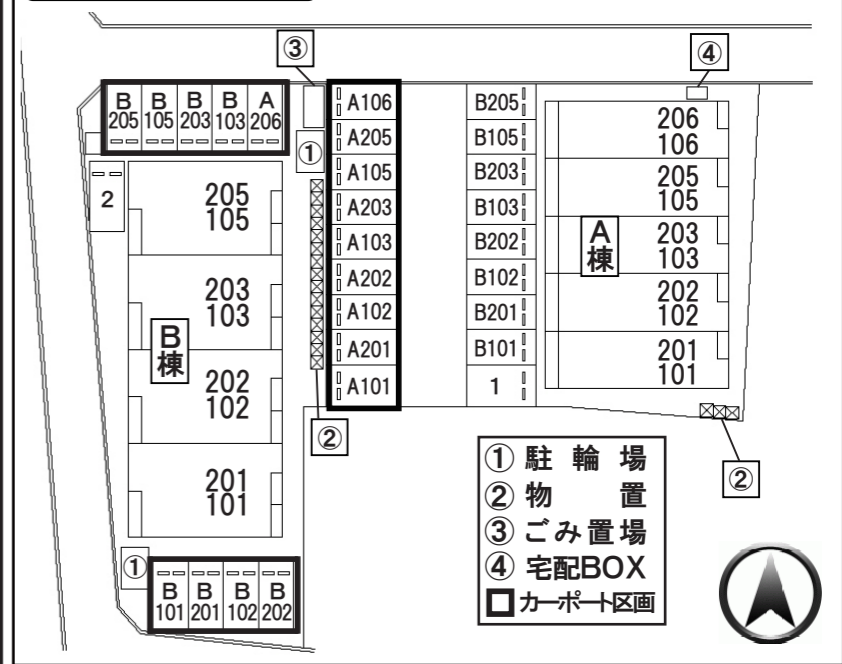

カーポート・ジェットバス・オーバーヘッドシャワー・ALSOK室内警備 & カメラ付・光インターネット無料

物件名 **ヒルズレジデンシャル Hills Residential® A**

- ●所在地/岩手県盛岡市本宮1丁目29-17
- ●間取り/1F(洋室12帖・K) 2F(洋室14.1帖・K)
- ●家賃/67,000円~73,000円(部屋単体での契約不可) ●共益費/なし
- ●駐車場/カーポート区画1台5,500円(税込)
  2台目駐車場1台5,500円(税込・2台分のみ)
- ●敷金・礼金/敷金1ヵ月・礼金1ヵ月
- ●火災保険料/16,000円(2年間)
- ●アケ安心ライフ24/2年16,500円(税込)
- ●仲介手数料/賃料1.1ヵ月(税込)
- ●更新事務手数料/2年毎22,000円(税込)

浴室天井付近より
全身を包み込むような
「オーバーヘッドシャワー」

- ●保証会社/アーク賃貸保証又は日本セーフティー加入必須(緊急連絡先プラン)
  アーク賃貸保証:初回保証料(賃料+330円(税込))×80%・更新料なし・決済サービス料330円(税込)
  日本セーフティー:初回保証料50%・更新料1年毎10,000円・引落手数料330円(税込)
- ●設備/水洗・シャワー・3箇所ガス給湯・寒冷地仕様エアコン・インターネット無料・セラミック
  天板システムキッチン(●3口IHグリル付コンロ(内1口はラジエントヒーター))・1坪タイプ浴室(12
  inch 防水デジタルTV付・ジェットバス・オーバーヘッドシャワー・打たせ湯・人造大理石浴槽・
  LED水中照明付)・お風呂追焚機能付給湯器・浴室乾燥機能付換気扇・玄関カードキーシステム
  (キーレスエントリー)・カラーTVドアホン・シャワートイレ・人造大理石天板洗面台・シャンプードレ
  ッサー・バルコニー・ウォークインクローゼット・ペアガラスサッシ・24h換気システム・電動水抜栓・シュー
  ズBOX・玄関姿見鏡完備・居室レースカーテン・火災警報器・ALSOK防犯セキュリティ・ALSO
  K監視カメラ・BSアンテナ・各世帯専用屋外物置・宅配BOX・駐輪場・敷地内ゴミ置場
- ●構造等/2×4造2階建・全戸西向き・平成29年3月築
- ●専有面積/1F 44.46㎡ 2F 57.89㎡

間取図

設備ピックアップ

- 光インターネット無料(プロバイダ料含む)
- 全部位LED照明器具完備(各部屋・洗面室・廊下等を含む)ご用意いただく照明はございません
- 全世帯1坪風呂完備浴室ジェットバス機能
- セラミック天板仕様システムキッチン(3口IHグリル付コンロ)
- オーバーヘッドシャワー・打たせ湯浴室12inchTV・浴室LED水中照明
- 人造大理石天板仕様洗面台(ワイドカウンター仕様)
- 寒冷地仕様200Vエアコン完備(外気温-15°でも高能力キープ暖房)エアコン1台で冷暖房まるごとカバー
- 玄関フロア・ホール・洗面所部分大理石調タイル仕様
- 居室レースカーテン完備(居室全窓に設置・サンゲツ製)
- 玄関カードキーシステム(カードキーをかざすと施開錠できます)

地域情報

- スーパーマーケット ▶ 480m
  マイヤ仙北店
- コンビニエンスストア ▶ 190m
  ローソン盛岡西仙北店
- ドラッグストア ▶ 300m
  ツルハドラッグ盛岡向中野東店
- レンタルショップ ▶ 120m
  ゲオ盛岡本宮店
- 盛南公園 ▶ 240m
- JR仙北町駅 ▶ 550m
- イオンモール盛岡南 ▶ 1,400m
- 岩手県交通 ▶ 190m
  本宮小学校南口バス停

現地配置図